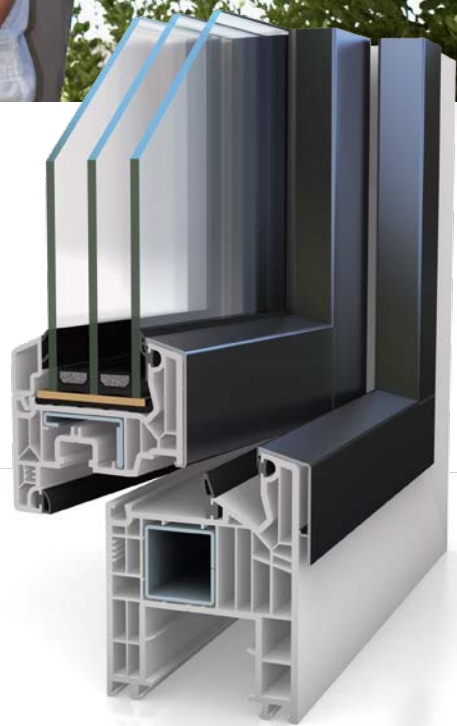

«EINFACH
BRILLANT,
DIE VIELEN
FARBEN!»

Aluminium Vorsatzschalen

- Hochwertige Kombination von Kunststoffprofil und Aluminiumoptik
- Ideal für individuelle und anspruchsvolle Gestaltungswünsche
- Nahezu unbegrenzte Farbauswahl (in allen RAL-Farben)
- Flächenversetzte Ansichtsebenen im klassischen VEKA SOFTLINE Design
- Bewährte hohe Widerstandsfähigkeit und Langlebigkeit
- Geringer Pflege- und Wartungsaufwand
- Einsetzbar für SOFTLINE-82 und das Hebe-Schiebe-Türsystem VEKASLIDE-82

Das Qualitätsprofil

SCHWEIZER  FABRIKATION

Stark in Material und Farbe

Die Kombination moderner Kunststoffprofile mit einer Vorsatzschale aus Aluminium vereint die Vorteile zweier höchst unterschiedlicher Werkstoffe: Optimale Wärme- und Schalldämmung des Kunststofffensters treffen auf die hochwertige Aluminiumoptik mit einer nahezu unbegrenzten Farbauswahl.

Die Vorsatzschalen im klassischen SOFTLINE-Design haben halbflächenversetzte Ansichtsebenen am Flügel und zeichnen sich durch eine harmonische Linienführung ohne scharfe Ecken und Kanten aus. Sie werden ebenso technisch perfekt wie optisch ansprechend mit dem Kunststoffprofil verbunden.